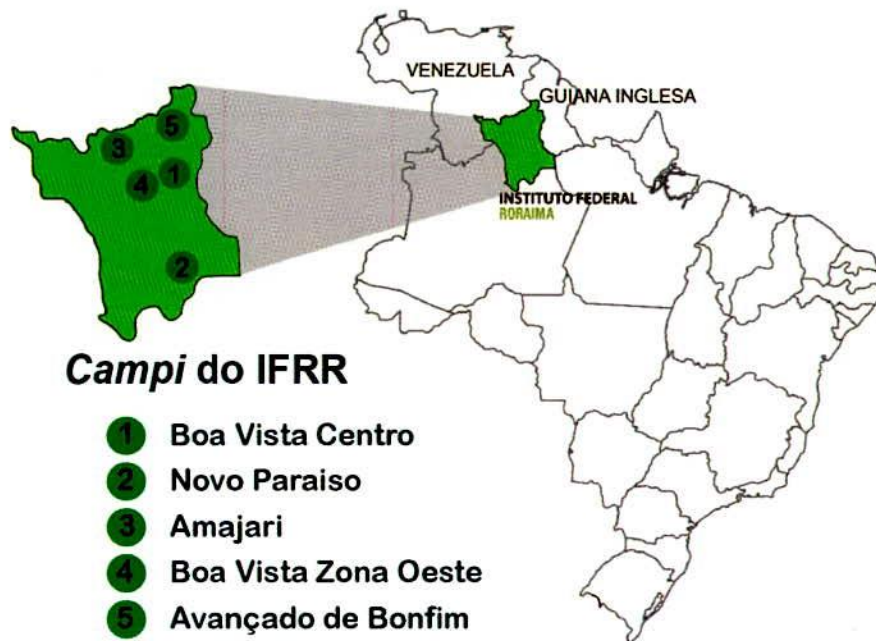

MINISTÉRIO DA EDUCAÇÃO
SECRETARIA DE EDUCAÇÃO PROFISSIONAL E TECNOLÓGICA
INSTITUTO FEDERAL DE EDUCAÇÃO, CIÊNCIA E TECNOLOGIA DE RORAIMA
CONSELHO SUPERIOR

Campi do IFRR

- 1 Boa Vista Centro
- 2 Novo Paraiso
- 3 Amajari
- 4 Boa Vista Zona Oeste
- 5 Avançado de Bonfim

EDUCAÇÃO DE QUALIDADE DO EXTREMO NORTE DO BRASIL