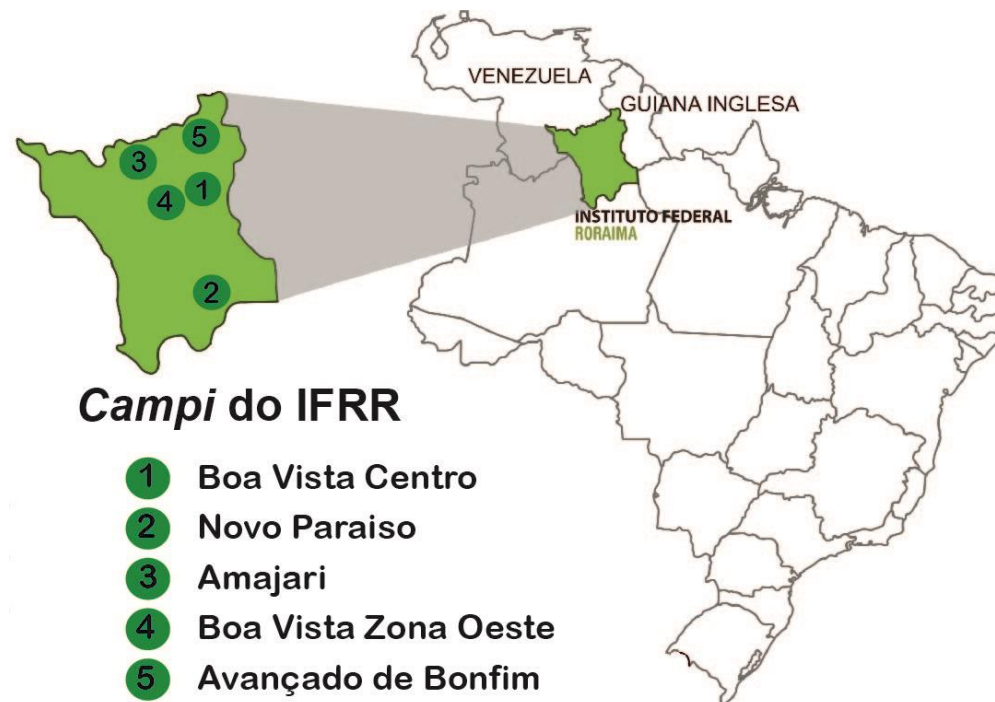

AGOSTO
03a 08 – férias dos docente 10 e 11 – Encontro Pedagógico 12 – Início do período letivo 2015.2 17 – Paralização dos Servidores 22 a 31 - Greve
SETEMBRO
07 – Independência do Brasil 1ª a 30 – Período de Greve
OUTUBRO
10 – Reposição referente ao dia 27/08 12 – Reposição referente ao dia 17/08 24 – Reposição referente ao dia 24/08 28 – Reposição referente ao dia 25/08 17 e 31 - Dias letivos 12 - Nossa Senhora Aparecida 05 - Aniversário do Estado de Roraima
NOVEMBRO
14 – Reposição referente ao dia 26/08 21 – Reposição referente ao dia 28/08 07 e 28 - Dia letivo 02 - Finados 15 - Proclamação da República
DEZEMBRO
5 – Reposição referente ao dia 22/08 8 – Reposição referente ao dia 29/08 21 – Reposição referente ao dia 31/08 22 – Reposição referente ao dia 01/09 28 – Reposição referente ao dia 02/09 29 – Reposição referente ao dia 03/09 25 - Natal
JANEIRO
1ª - Confraternização Universal, Feriado Nacional 04 a 31 - Férias docentes 2016
FEVEREIRO
01 e 02 - Férias docentes 2016 06, 13, 20 e 27 – sábados letivos 03 a 27 – Reposição referente aos período de 04/09 a 02/10 29 - Exames Finais 2015.2 03 a 27 – Reposição referente aos período
MARÇO
01 - Conselho de classe 02 a 07 - Lançamento das notas 08 - Encerramento do semestre letivo 2015.2 08 a 11 - Período de matrículas 2016.1, aproveitamento de estudos e dependências

Calendário Escolar Ano 2015.2

EDUCAÇÃO DE QUALIDADE DO EXTREMO NORTE DO BRASIL